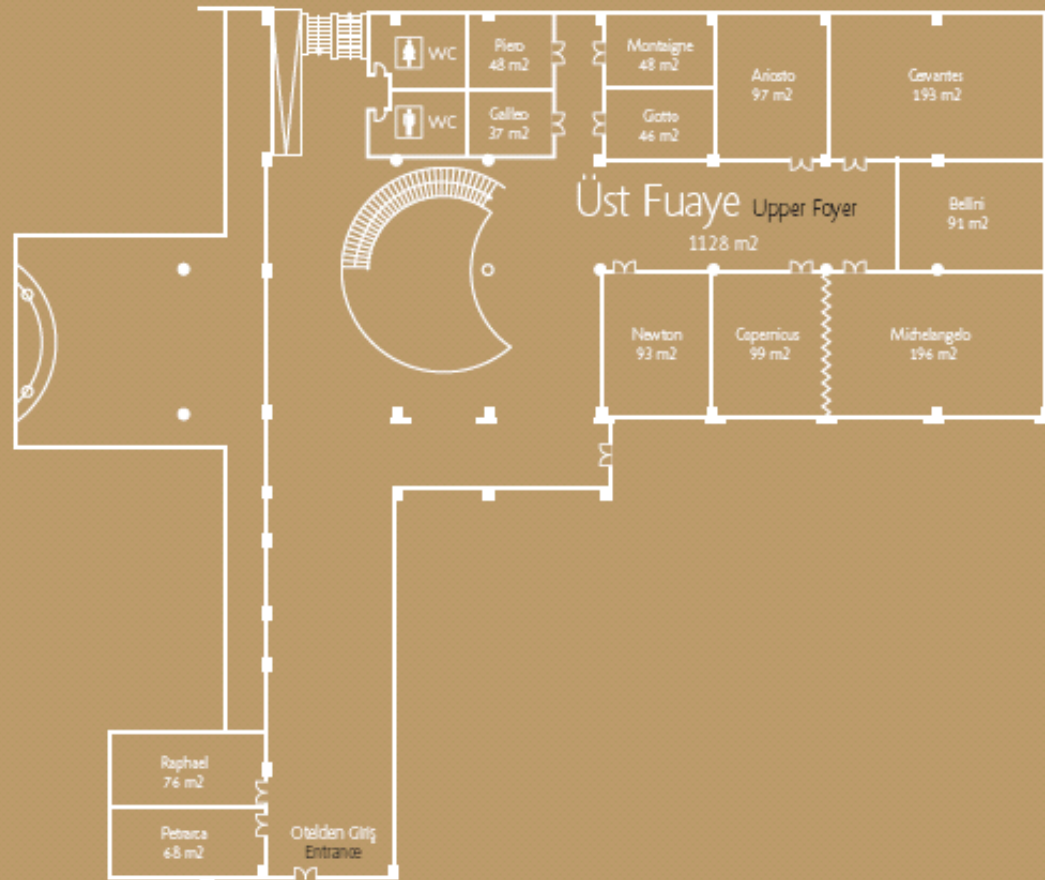

Asma Kat Mezzanine

Cervantes	193 m2	11.50 m	16.61 m	3.60 m	158	196	120	54	183
Michelangelo	196 m2	11.39 m	17.36 m	3.60 m	160	200	120	54	186
Copernicus	99 m2	8.72 m	11.39 m	3.60 m	-	101	58	33	-
Newton	93 m2	8.57 m	11.50 m	3.60 m	-	94	55	33	-
Ariosto	97 m2	8.57 m	11.50 m	3.60 m	-	98	57	36	-
Bellini	91 m2	8.00 m	11.50 m	3.60 m	-	92	54	30	-
Raphael	76 m2	5.58 m	12.90 m	3.60 m	-	77	48	30	-
Petrarca	68 m2	5.58 m	12.90 m	3.60 m	-	69	48	30	-
Montaigne	48 m2	5.7 m	8.88 m	3.60 m	-	48	28	-	-
Giotto	46 m2	5.25 m	8.68 m	3.60 m	-	46	28	-	-
Piero	48 m2	5.65 m	6.75 m	3.50 m	-	48	28	-	-
Galleo	37 m2	5.65 m	6.75 m	3.50 m	-	37	22	-	-
Da Vinci Upper Floor Foyer	1128 m2	-	-	3.60 m	-	-	-	-	-

MAXX ROYAL

BELEK GOLF RESORT

Ana Toplantı Kati Main Floor

MAXX ROYAL

BELEK GOLF RESORT

Asma Kat Mezzanine

Maxx Royal Belek Golf Resort оставляет за собой право вносить изменения и дополнения в концепт без предварительного уведомления.