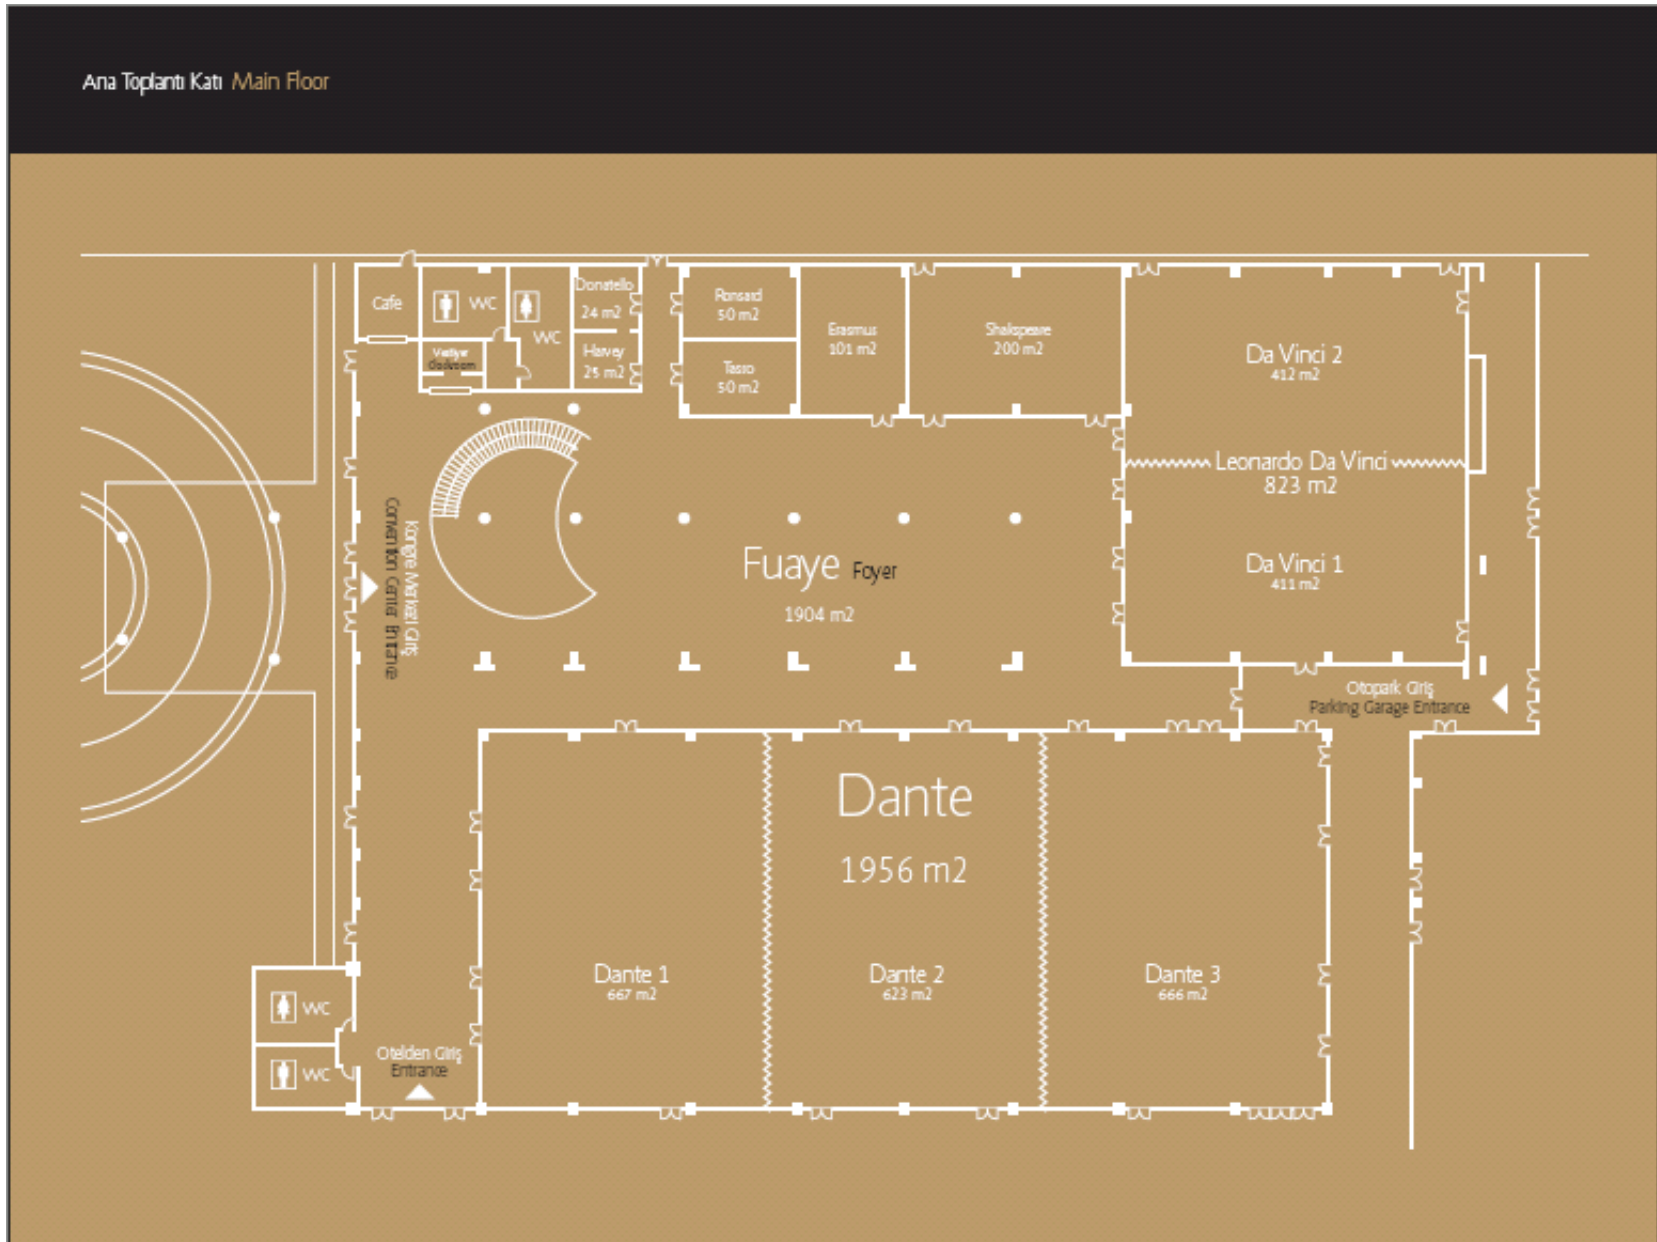

MAXX ROYAL

BELEK GOLF RESORT

Ana Toplantı Kati Main Floor